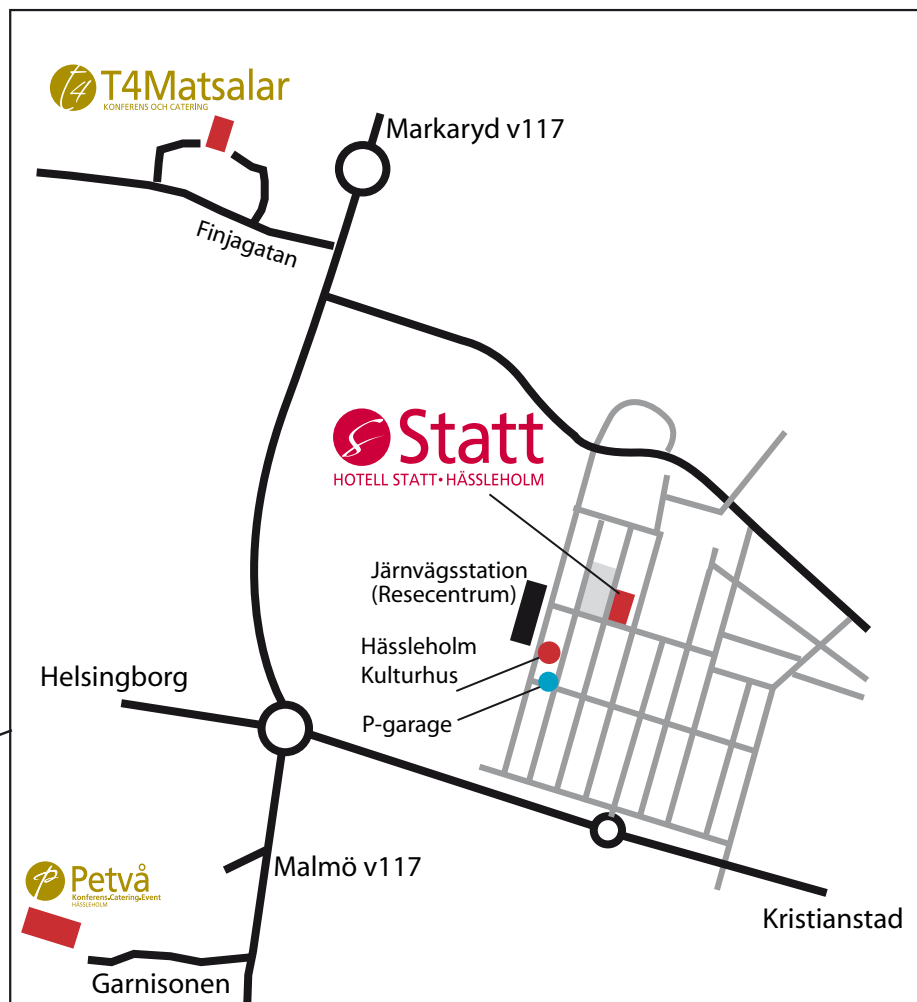

Hotell Statt
Stortorget
Box 40
281 21 Hässleholm
Tel: 0451-890 00
Fax: 0451-835 15
info@statt.se
www.statt.se

Hotell Statt Hässleholm ligger vid Stortorget, 100 m från Resecentrum.

Tåg

Det är enkelt att ta sig till Hässleholm med tåg – från Stockholm ca 3,5 tim, från Göteborg ca 2 tim, från Köpenhamn ca 1,5 tim och från Malmö-Lund ca 40-50 min.
www.sj.se för biljetter och aktuella tågtider till X2000.
www.skanetrafiken.se för aktuella tider till regionala tåg.

Bil

GPS Hotell Statt: Lat N 56° 9' 28" Lon E 13° 45' 55"

Parkering

Det finns ett 90-tal parkeringsplatser i garaget under Kulturhuset (infart från Andra Avenyen). Heldagsbiljetter säljs via Hotell Statts reception. Köp biljett innan du kör ner och parkerar – receptionen hänvisar till rätt plats i garaget. Tel 0451-890 00 eller e-post info@statt.se.

Övriga parkeringsmöjligheter i centrum:

Fisktorget, Nytorget, garage under Gallerian med infart från Nytorget, samt p-platser på andra sidan järnvägen och med gångbro över till centrum – mitt emot Norra Station på Kaptensgatan finns t ex en större p-plats.

Detaljerade centrumkartor finns på www.hassleholm.se/9892.